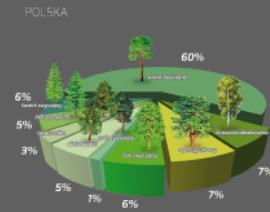

Nadleśnictwo Katowice

Lasów Państwowych