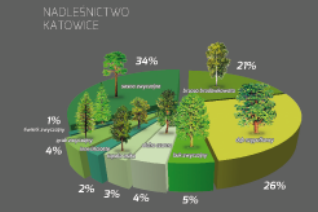

Nadleśnictwo Katowice

Lasów Państwowych