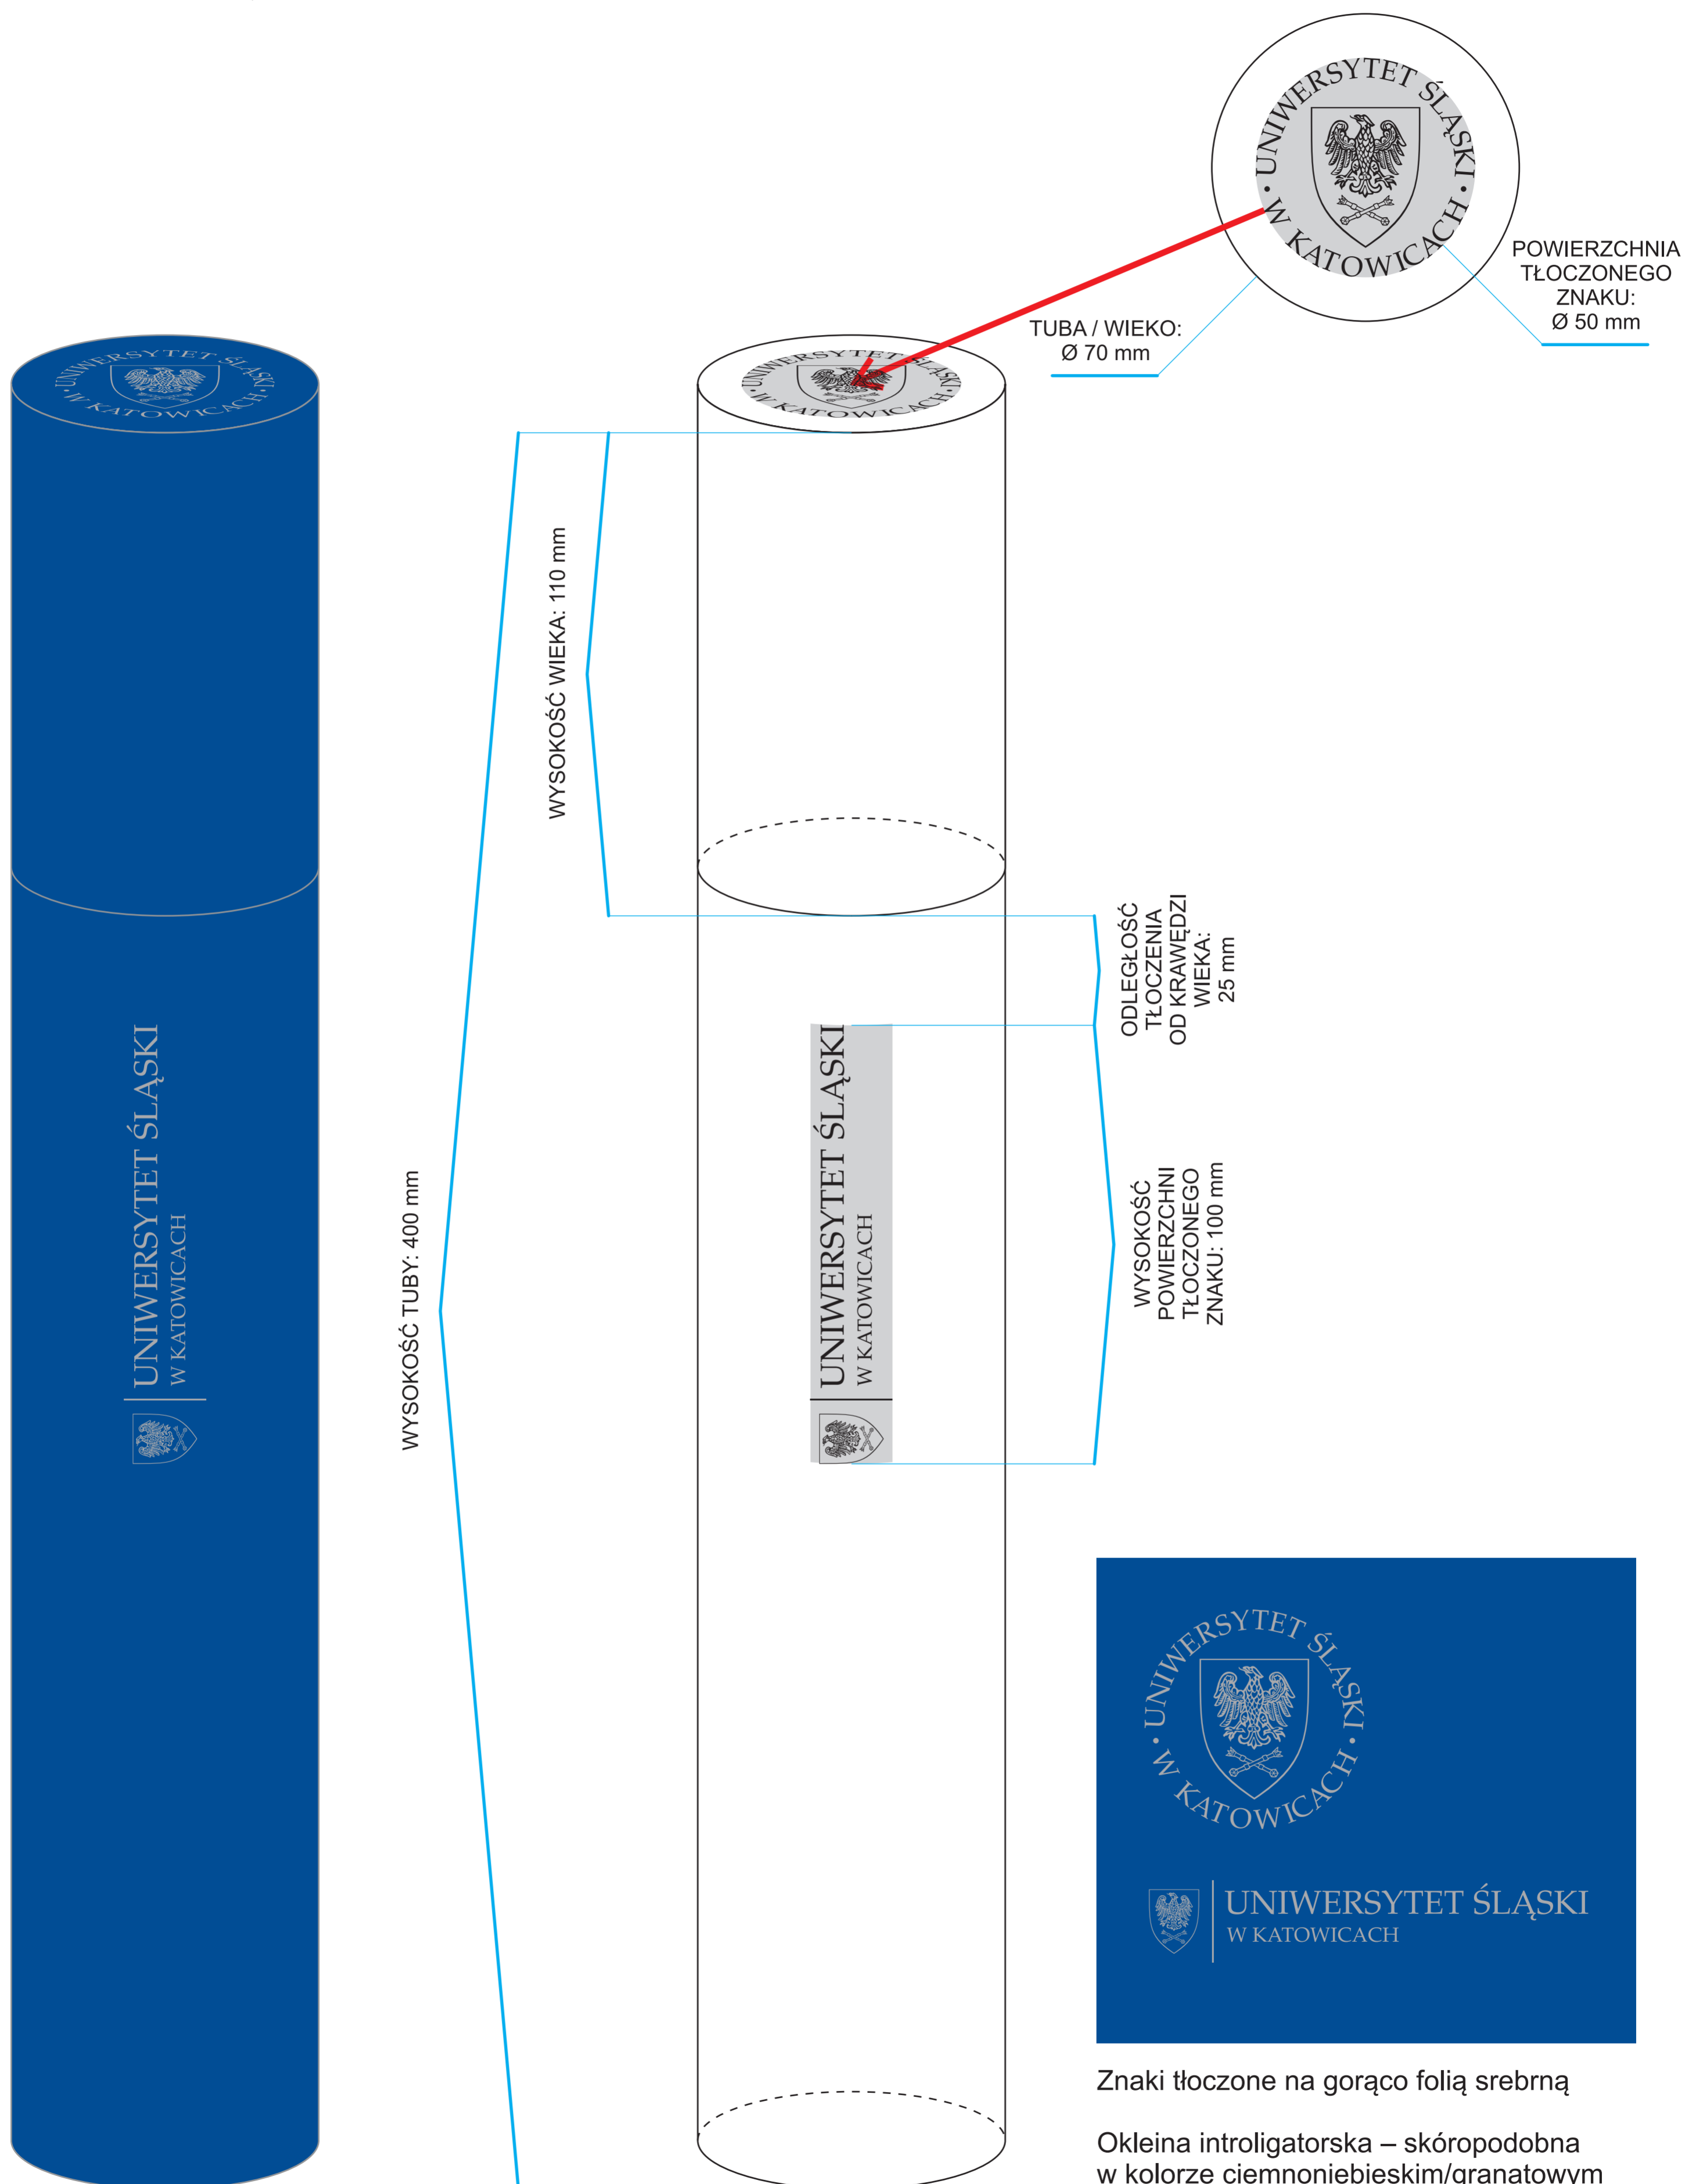

TUBA NA DYPLOMY DOKTORSKIE

WIZUALIZACJA / WYMIAROWANIE I OPIS ZDOBIENIA

Znaki tłoczone na gorąco folią srebrną

Okleina introligatorska – skóropodobna w kolorze ciemnoniebieskim/granatowym