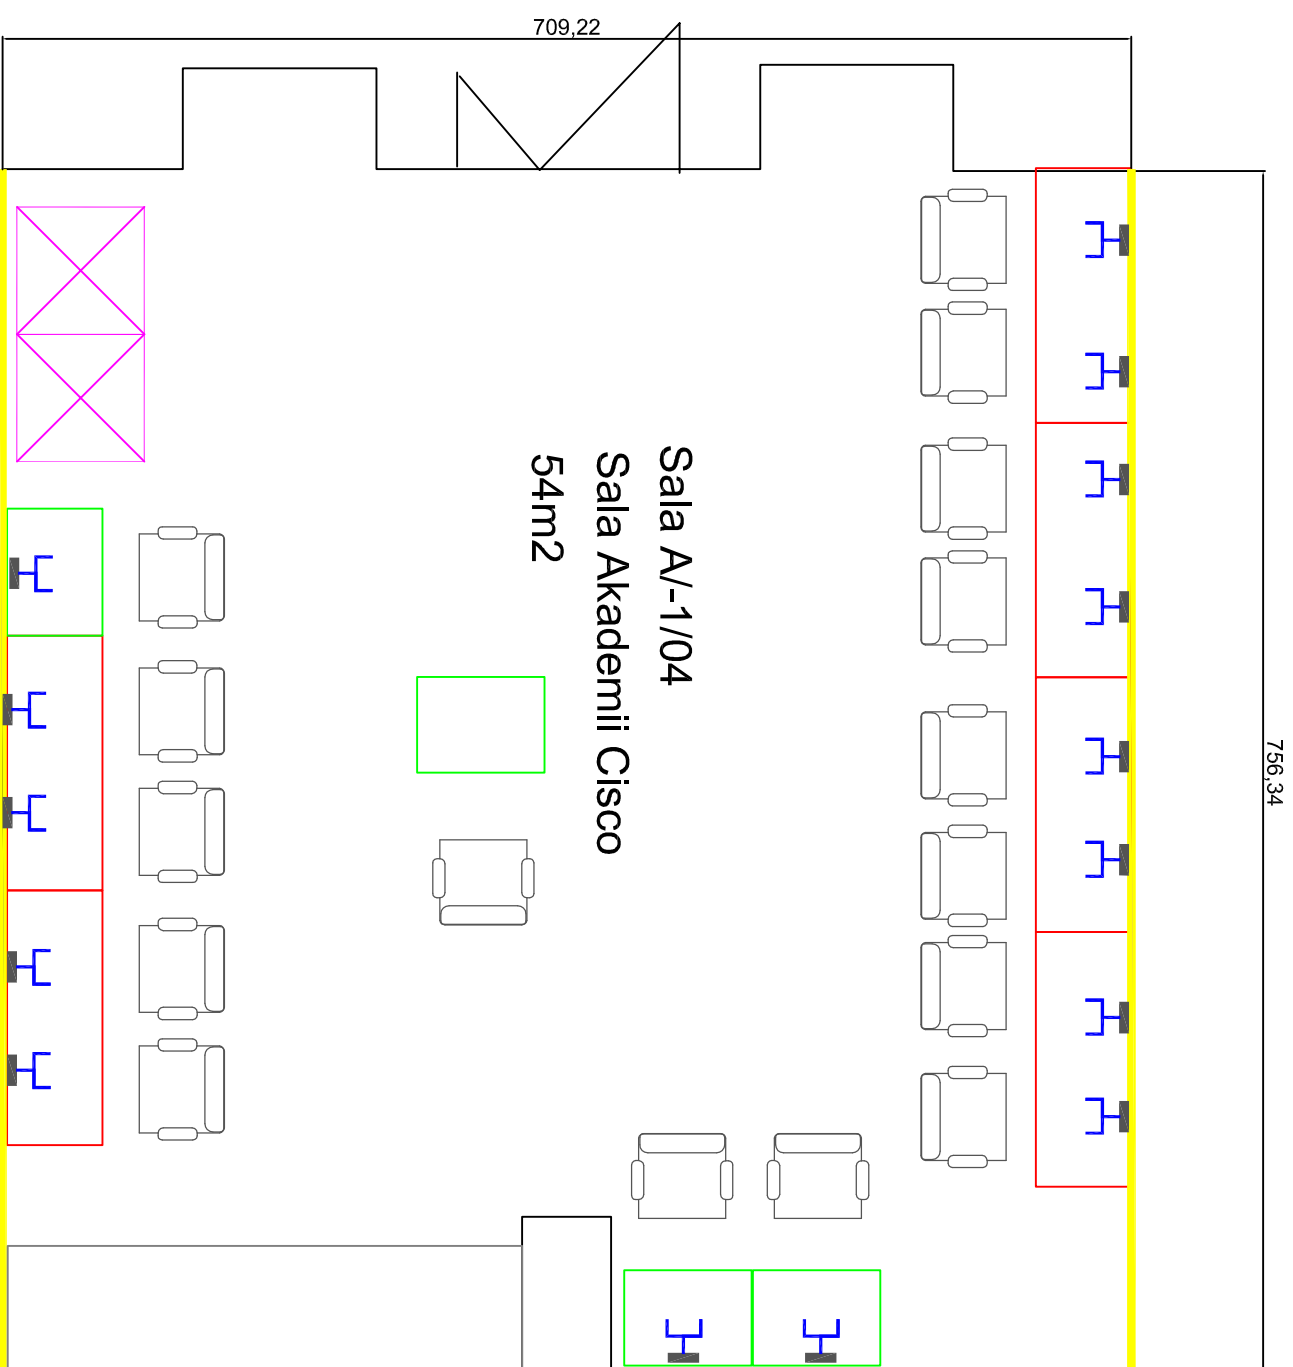

PROJEKT SALI DLA POTRZEB AKADEMII CISCO

— Koryto 120x60 pod istniejącym korytem

⌚ Gniazdo 3xRJ45 do szafy Rack

⊠ Szafa rack 80x80

▭ Biurko 160x60

▭ Biurko 80x60